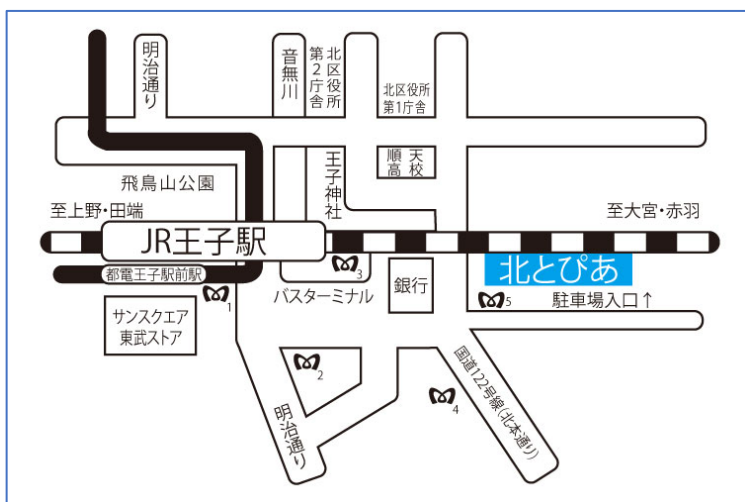

音楽を通して心と能力を育む Suzuki Method

トウインクル音楽院
新規生徒募集

【お問い合わせ】

← ホームページ
または
Instagram →