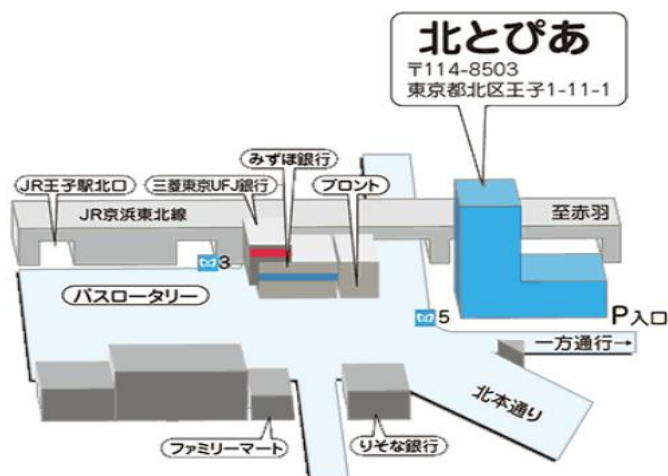

# ヴァイオリン・チェロを弾いてみませんか？

参加無料！

事前申し込みの  
必要なし！

本物の楽器に  
触れる！

2019年 6月16日（日）<sup>ほく</sup>北とぴあ ペガサスホール15階

13時半よりスズキ・メソード トウインクル音楽院の生徒たちが合奏します。

見て、聴いて、そのあと一緒に！

楽器体験は 14時頃 からを予定しております。ご質問もお気軽に！

ヴァイオリン・チェロは様々なサイズがあり、  
小さなお子様（2、3歳）でも弾ける楽器です。

## 【北とぴあ アクセス】

JR京浜東北線 王子駅下車北口より徒歩2分  
地下鉄南北線 王子駅下車5番出口直結  
都電荒川線 王子駅前より徒歩5分

合奏会の詳細は

スズキ・メソード  
**トウインクル音楽院**

のホームページをご確認ください。