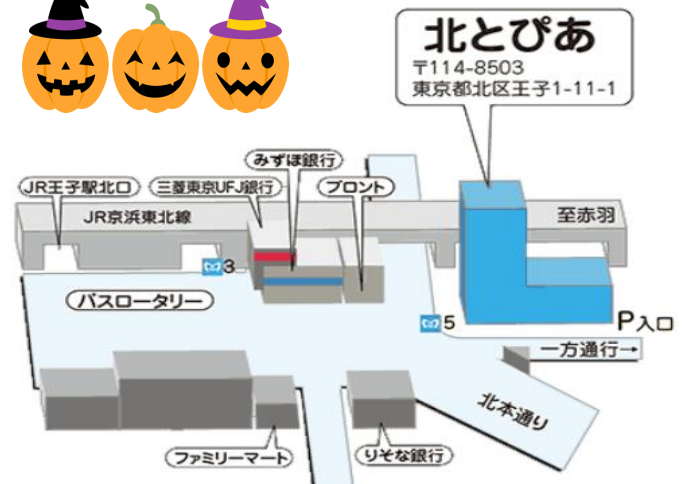

卒業録音シーズンなので、録音曲を中心に勉強しましょう！

7巻以上の生徒さんは 譜面台、7巻新教本を持参し  
楽譜を見ながら一緒に勉強しましょう！

## 【北とぴあ アクセス】

JR京浜東北線  
王子駅下車北口より徒歩2分

地下鉄南北線  
王子駅下車5番出口直結

都電荒川線  
王子駅前より徒歩5分

北とぴあ

〒114-8503  
東京都北区王子1-11-1

P入口

一方通行→

北本通り